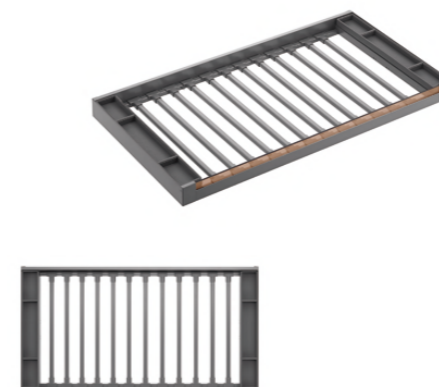

Боковая вставка

Информация о товаре

Код товара	Ширина x Глубина x Высота
0022759	62x425x21 мм
0022760	90x425x21 мм

* ПОДХОДИТ ДЛЯ ТОЛЩИНЫ БОКОВИН 16 ИЛИ 18 ММ

LK серия | Вешалка для брюк

Вешалка для брюк

Информация о товаре