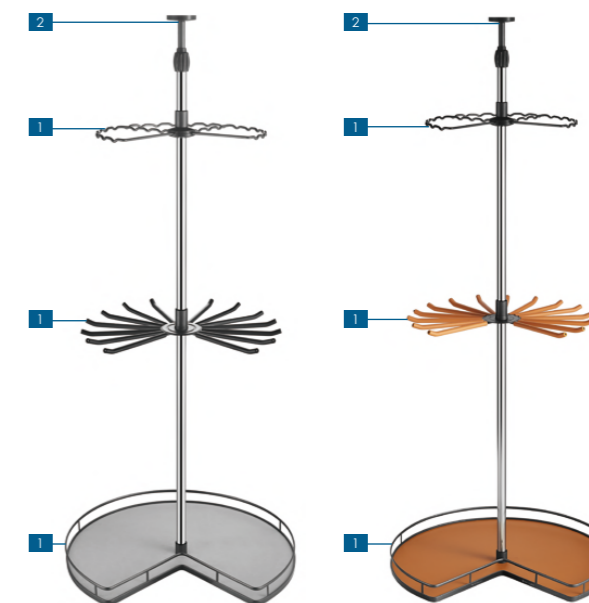

Товар	Код товара
 Держатель для галстуков	0022778

LY серия | Сейф

Сейф

Информация о товаре

Товар	Код товара	Размер
 Сейф кодовый	0022779	480x400x150 мм
 Сейф по отпечатку пальца	0022780	480x400x150 мм

LY серия | Пантограф

LY серия

LY серия | Угловая вешалка

Угловая вешалка

Информация о товаре

	Товар	Код товара
	1 3 Полки серые	0022785
	2 Штанга	0022784
	1 3 Полки оранжевые	0022786
	2 Штанга	0022784

LY серия | Вращающаяся полка для обуви