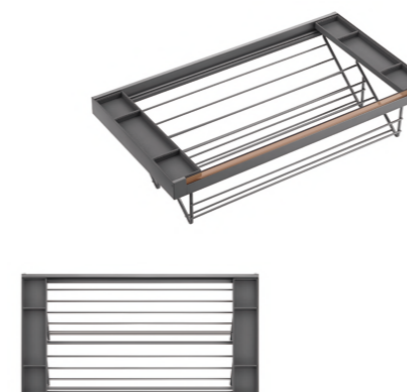

Вставка с ячейками (B)

Код товара	Ширина x Глубина x Высота
0022754	150x425x50 мм

Вставка с ячейками (H)

Код товара	Ширина x Глубина x Высота
0022755	150x425x50 мм

ЛК серия | Глубокая корзина

Глубокая корзина

Информация о товаре

Код товара	Ширина короба*	Глубина ящика	Цвет
0022756	600 мм	450 мм	Серый (Е30)
0022757	800 мм	450 мм	Серый (Е30)
0022758	900 мм	450 мм	Серый (Е30)

Боковая вставка

Информация о товаре

Код товара	Ширина x Глубина x Высота
0022759	62x425x21 мм
0022760	90x425x21 мм

* ПОДХОДИТ ДЛЯ ТОЛЩИНЫ БОКОВИН 16 ИЛИ 18 ММ

ЛК серия | Полка для обуви

Полка для обуви

Информация о товаре

Код товара	Ширина короба*	Глубина ящика	Цвет
0022761	600 мм	450 мм	Серый (Е30)
0022762	800 мм	450 мм	Серый (Е30)
0022763	900 мм	450 мм	Серый (Е30)