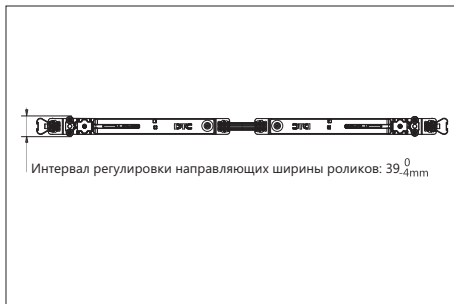

Система доводчиков TRACK-PRO серии CS для дверей из алюминиевого профиля

Установочные размеры (мм)

Установочные размеры для верхнего и нижнего ходового профиля (мм)

Монтаж

Регулировка