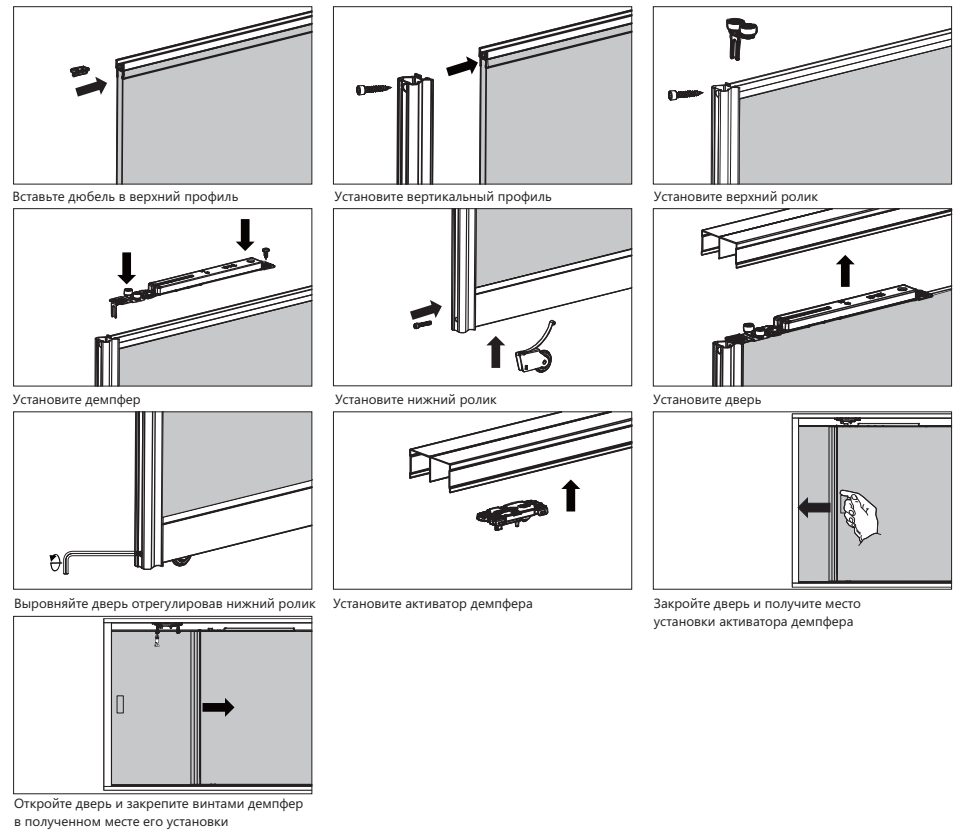

Система доводчиков TRACK-PRO серии CS для дверей из алюминиевого профиля

Установочные размеры (мм)

Установочные размеры для верхнего и нижнего ходового профиля (мм)

Монтаж

Регулировка