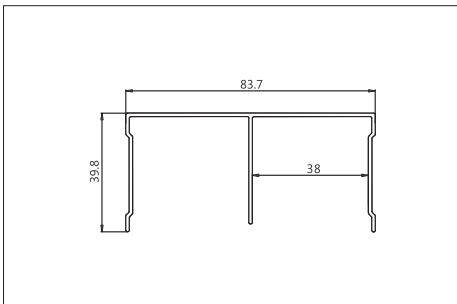

Система доводчиков TRACK-PRO серии CS для дверей из алюминиевого профиля

Установочные размеры (мм)

Установочные размеры для верхнего и нижнего ходового профиля (мм)

Монтаж

Регулировка