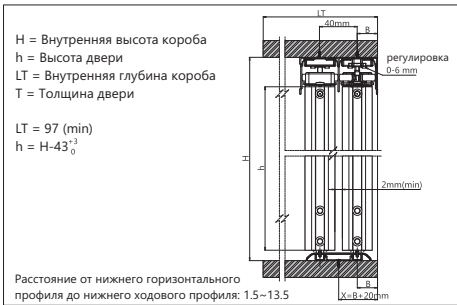

Система доводчиков TRACK-PRO серии CS для дверей из алюминиевого профиля

Установочные размеры (мм)

Установочные размеры для верхнего и нижнего ходового профиля (мм)

Монтаж

Регулировка