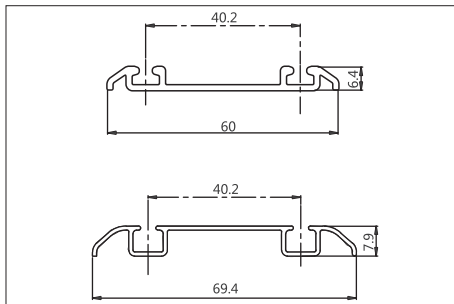

Система доводчиков TRACK-PRO серии CS для дверей из алюминиевого профиля

Установочные размеры (мм)

Установочные размеры для верхнего и нижнего ходового профиля (мм)

Монтаж

Регулировка