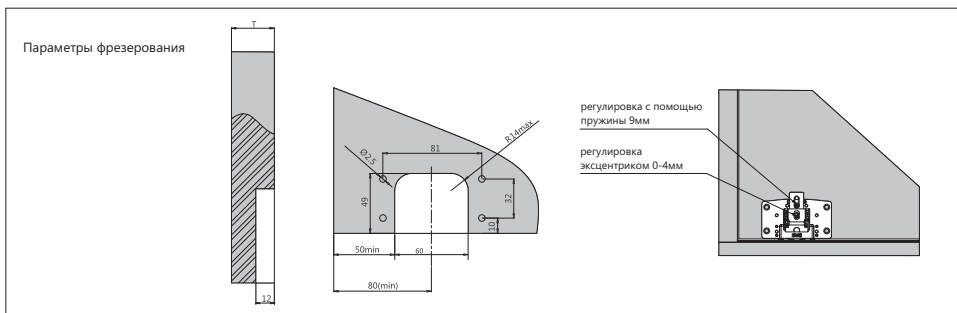

Система раздвижных дверей TRACK-PRO серии CSS

Установочные размеры (мм)

Установочные размеры для верхнего и нижнего ходового профиля (мм)

Монтаж

Регулировка