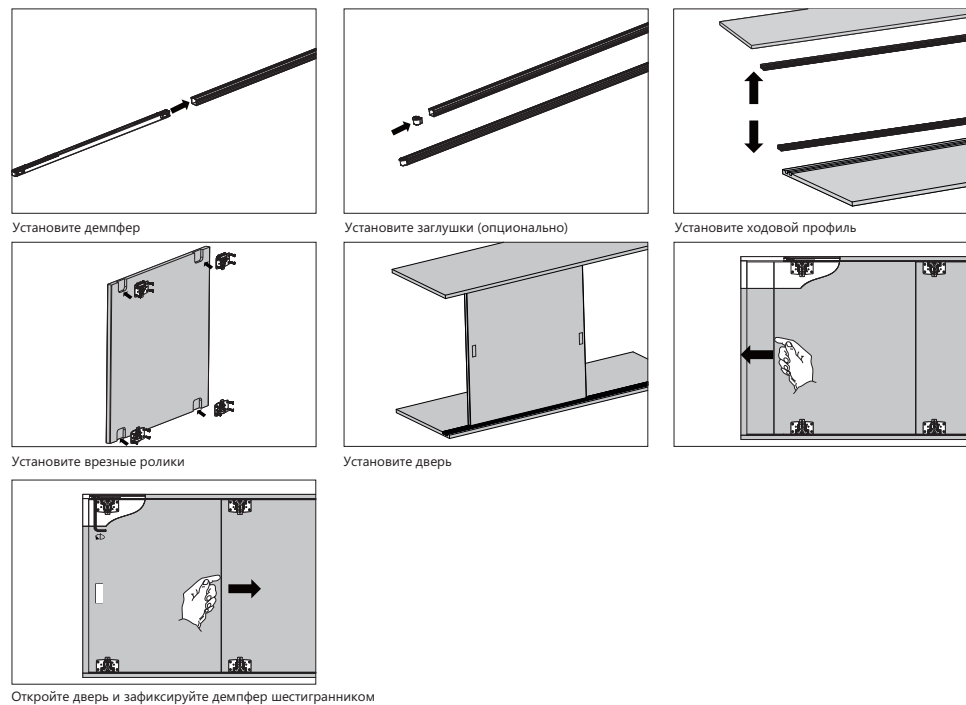

Система раздвижных дверей TRACK-PRO серии CSS

Установочные размеры (мм)

Установочные размеры для верхнего и нижнего ходового профиля (мм)

Монтаж

Регулировка