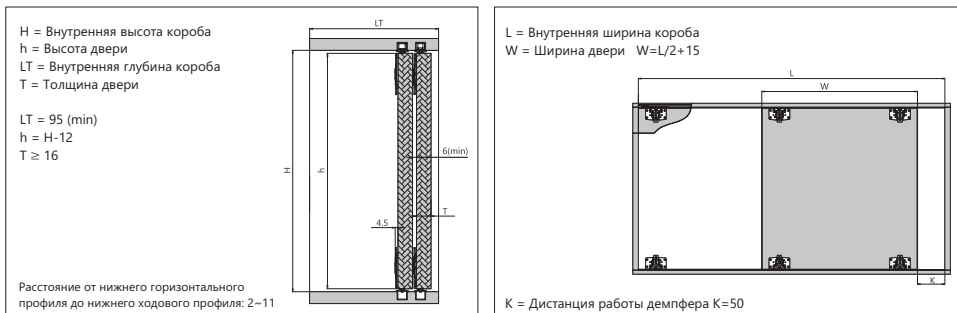

Система раздвижных дверей TRACK-PRO серии CSS

Установочные размеры (мм)

Установочные размеры для верхнего и нижнего ходового профиля (мм)

Монтаж

Регулировка