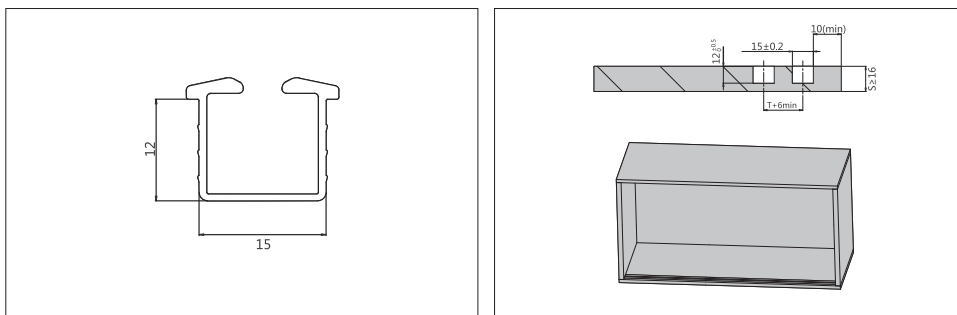

Система раздвижных дверей TRACK-PRO серии CSS

Установочные размеры (мм)

Установочные размеры для верхнего и нижнего ходового профиля (мм)

Монтаж

Регулировка